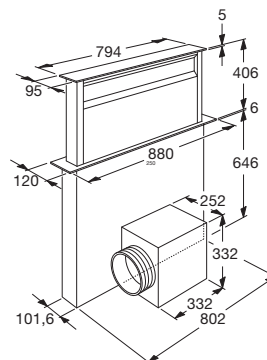

- 2 aluminium cassettefilters, speciaal geschikt voor reiniging in de vaatwasser (8 laagfilters)

Bijzonderheden

- vereist inbouw in het werkblad achter de kookplaat
- geschikt in combinatie met inductie-, inductie-gas en gaskookplaten
- perfect te combineren met één of meerdere apparaten uit de ATAG MAGNA-lijn

Technische specificaties

- inbouw in het werkblad: zaagsnede 106 X 812 mm
- hoogte boven het werkblad 400 mm
- energie efficiëntieklasse: B
- afvoer Ø 150 - 120 mm
- aansluitwaarde: 284 W

ACC935	Long life koolstoffilter	€ 89,-
ACR111	afstandsbediening	€ 79,-
RMS90WDD	(RMS set voor plintmontage) koolstoffilter separaat bijbestellen	€ 299,-