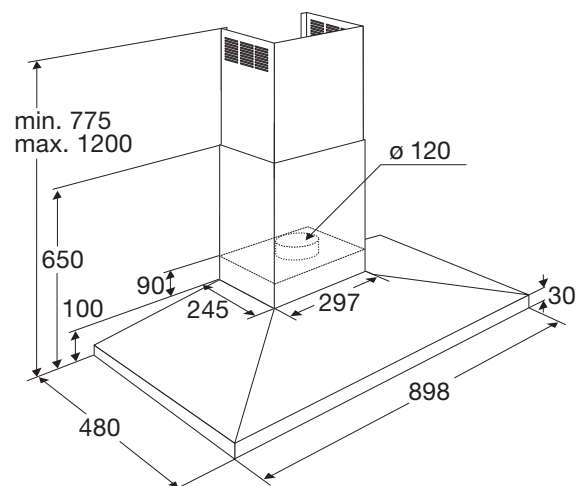

Gebruikersgemak

- Bediening door mechanische druktoetsen

EAN nummer

- 8715393203328