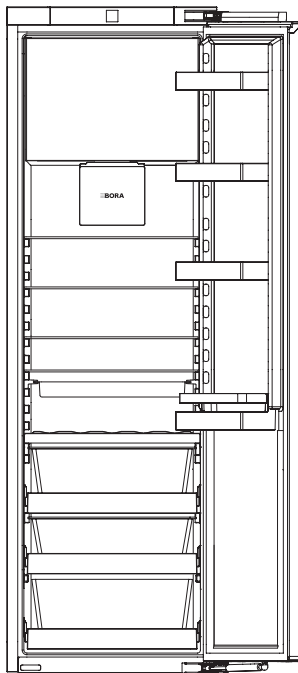

C178KGFS2

BORA

Cool set Best koelkast met 4-sterren vriesvak

technische gegevens

Maximale aansluitwaarde	1,2 A
Aansluitspanning	220 - 240 V
Frequentie	50/60 Hz
Aantal regelbare koelcircuits	1
Instelbaar temperatuurbereik koelgedeelte	+3 °C tot +9 °C
Aantal BORA Fresh zero-bakken	3
Deurscharnier	rechts uitwisselbaar
Type installatie	Inbouwapparaat
Gewicht	69,6 kg
Gewicht (incl. toebehoren/verpakking)	75,1 kg
Standtijd filter max.	1 jaar
Invriescapaciteit in 24 uur volgens GS	2 kg / 24 h
Netaansluitkabel stekertype	landspecifieke
Max. gewicht voorkant deur koel-/vriesgedeelte	26 kg
Openingshoek deur	115°
Aantal planken koelgedeelte	8
Ontdoomethode	automatisch
Opslagtijd in geval van storing volgens GS	14 h
Totaal volume	276 l
Volume koelvakken	250 l
waarvan BORA Fresh zero	98,4 l
Volume vriesvakken	27,1 l
Geluidsemissies in de lucht	34 dB(A)
Energie-efficiëntieklasse	D

Productbeschrijving

- BORA Fresh zero
- 4-sterren vriesvak incl. Smart Frost
- Verse lucht - geurfiltratie, recirculatieluchtcooling
- topdesign
- Eenvoudige bediening
- Hoge flexibiliteit en functionaliteit
- De accessoires kunnen naar wens met verschillende pakketten worden uitgebreid.
- Eenvoudige reiniging
- BORA Connect - connectiviteit geïntegreerd

Operatie

- Instelbare temperatuur koelgedeelte (3 °C tot 9 °C)
- BORA Connect
- Cleaning
- Power Cool
- Party
- Eco
- Holiday
- Lock

Uitrusting / Functies

- 4x in hoogte verstelbare glasplaten
- 1x in hoogte verstelbaar flessenrek incl. siliconen mat
- 3x in hoogte verstelbaar conservenrek incl. siliconen mat
- 3x uitneembare BORA Fresh zero-bakken incl. uitschuifbare plateaus en 2x vochtregulerende deksels
- 1x multitray incl. montagerails
- 1x afscheiding incl. multimat
- 1x geurfilter
- 1x ventilatorafdekking
- Droge achterwand koelgedeelte